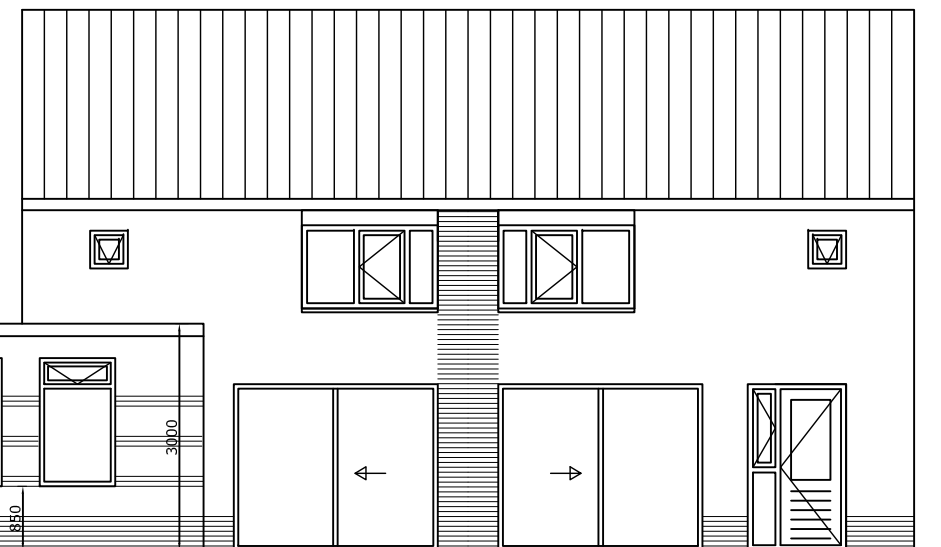

bestaande plattegrond

nieuwe plattegrond

Omschrijving		<i>Aanbouw keuken</i>	
Schaal	Naam		
1:100	Get	KHK	
Tek.NR	1		
formaat A3 297x420mm			

Omschrijving		<i>Aanbouw keuken</i>	
Schaal	1:50	Naam	Get KHK
Tek.NR	2		
formaat A3 297x420mm			

bestaande voorgevel

bestaande garage

bestaande achtergevel

nieuwe voorgevel

bestaande garage

nieuwe achtergevel

Omschrijving
Aanbouw keuken

Schaal	Naam
1:100	Get KHK
Tek.NR	3
formaat A3 297x420mm	

bestaande zijaanzicht

nieuwe zijaanzicht

Kadestrale gemeente : Beuningen
 Sectie : K
 Perceel : 1565

Omschrijving		<i>Aanbouw keuken</i>	
Schaal	Naam	Get	KHK
1:100 1:500			
Tek.NR	4		
formaat A3 297x420mm			