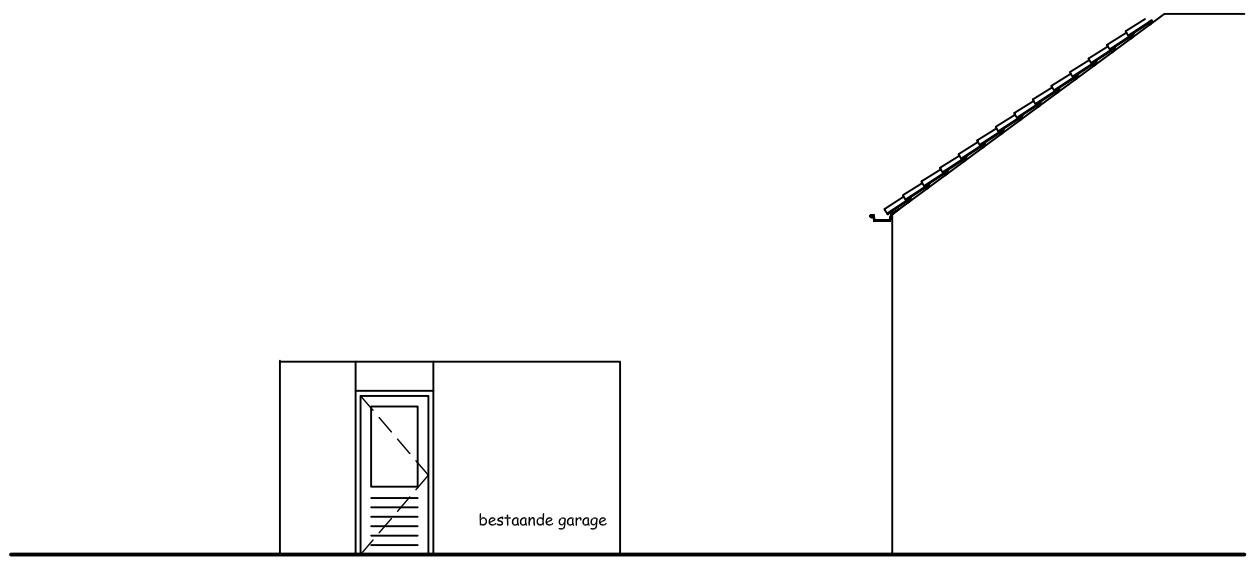

bestaande plattegrond

nieuwe plattegrond

Omschrijving		<i>Aanbouw keuken</i>	
Schaal	Naam		
1:100	Get	KHK	
Tek.NR	1		
formaat A3 297x420mm			

Omschrijving		<i>Aanbouw keuken</i>	
Schaal	1:50	Naam	Get KHK
Tek.NR	2		
formaat A3 297x420mm			

bestaande voorgevel

bestaande garage

bestaande achtergevel

nieuwe voorgevel

bestaande garage

nieuwe achtergevel

Omschrijving
Aanbouw keuken

Schaal	Naam
1:100	Get KHK
Tek.NR	3
formaat A3 297x420mm	

bestaande zijaanzicht

nieuwe zijaanzicht

Kadestrale gemeente : Beuningen
 Sectie : K
 Perceel : 1565

Omschrijving		<i>Aanbouw keuken</i>	
Schaal	Naam	Get	KHK
1:100 1:500			
Tek.NR	4		
formaat A3 297x420mm			