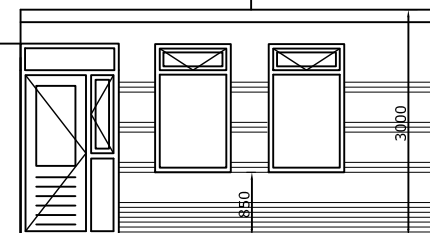

bestaande plattegrond

nieuwe plattegrond

Omschrijving		<i>Aanbouw keuken</i>	
Schaal	Naam		
1:100	Get	KHK	
Tek.NR	1		
formaat A3 297x420mm			

Omschrijving		<i>Aanbouw keuken</i>	
Schaal	1:50	Naam	Get KHK
Tek.NR	2		
formaat A3 297x420mm			

bestaande voorgevel

bestaande garage

bestaande achtergevel

nieuwe voorgevel

bestaande garage

nieuwe achtergevel

Omschrijving
Aanbouw keuken

Schaal	Naam
1:100	Get KHK
Tek.NR	3
formaat A3 297x420mm	

bestaande zijaanzicht

nieuwe zijaanzicht

Kadestrale gemeente : Beuningen
 Sectie : K
 Perceel : 1565

Omschrijving		<i>Aanbouw keuken</i>	
Schaal	Naam	Get	KHK
1:100 1:500			
Tek.NR	4		
formaat A3 297x420mm			