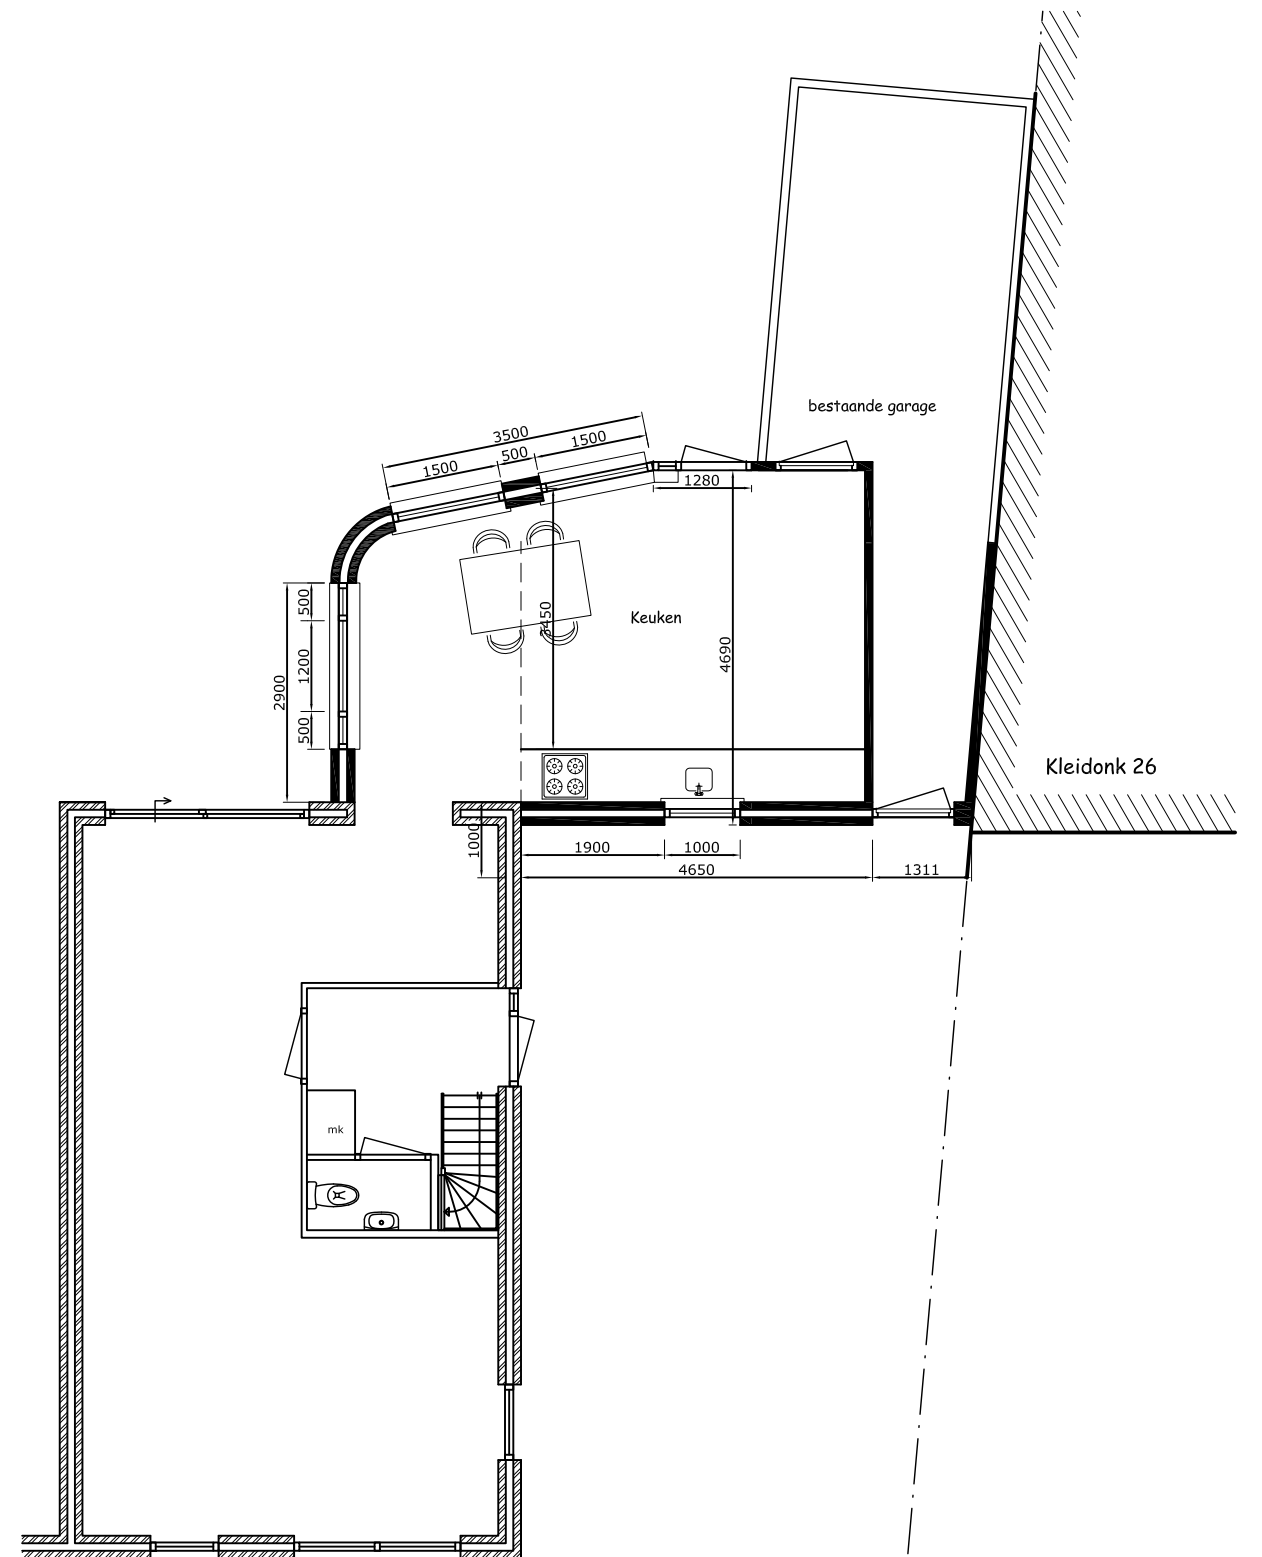

bestaande plattegrond

nieuwe plattegrond

Omschrijving		<i>Aanbouw keuken</i>	
Schaal	Naam		
1:100	Get	KHK	
Tek.NR	1		
formaat A3 297x420mm			

Omschrijving		<i>Aanbouw keuken</i>	
Schaal	1:50	Naam	Get KHK
Tek.NR	2		
formaat A3 297x420mm			

bestaande voorgevel

bestaande garage

bestaande achtergevel

nieuwe voorgevel

bestaande garage

nieuwe achtergevel

Omschrijving
Aanbouw keuken

Schaal	Naam
1:100	Get KHK
Tek.NR	3
formaat A3 297x420mm	

bestaande zijaanzicht

nieuwe zijaanzicht

Kadestrale gemeente : Beuningen
 Sectie : K
 Perceel : 1565

Omschrijving		<i>Aanbouw keuken</i>	
Schaal	Naam	Get	KHK
1:100 1:500			
Tek.NR	4		
formaat A3 297x420mm			