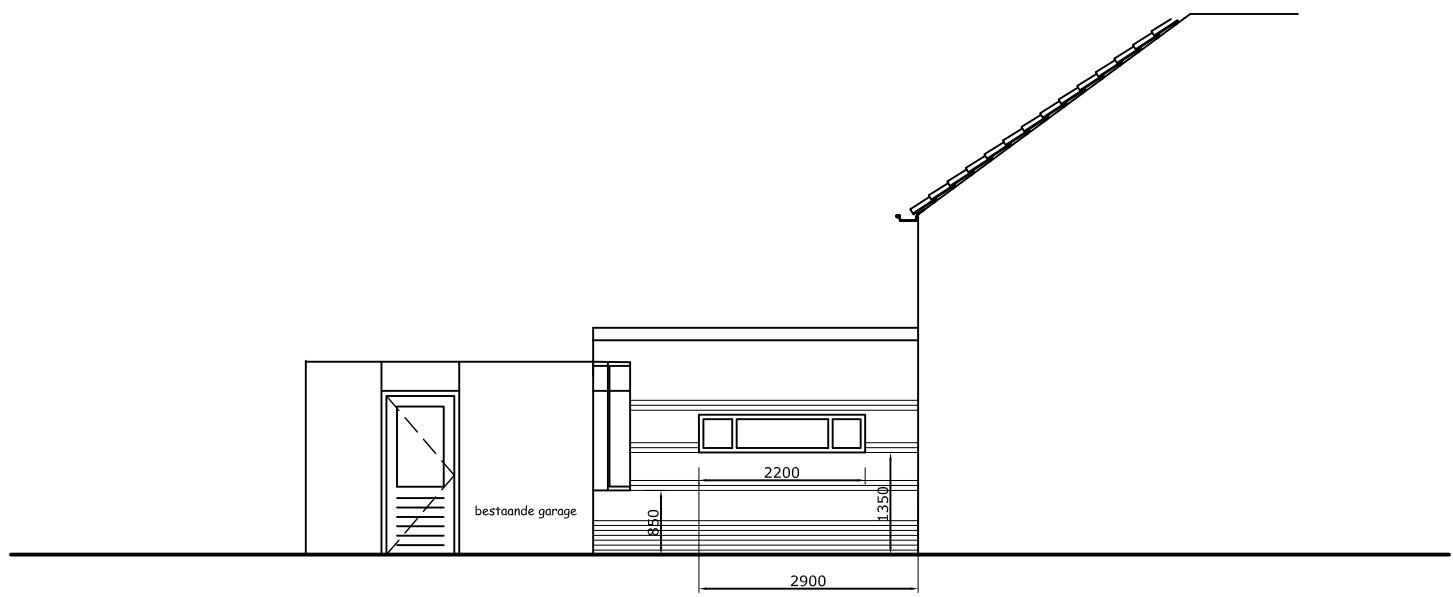

bestaande plattegrond

nieuwe plattegrond

Omschrijving		<i>Aanbouw keuken</i>	
Schaal	Naam		
1:100	Get	KHK	
Tek.NR	1		
formaat A3 297x420mm			

Omschrijving		<i>Aanbouw keuken</i>	
Schaal	1:50	Naam	Get KHK
Tek.NR	2		
formaat A3 297x420mm			

bestaande voorgevel

bestaande garage

bestaande achtergevel

nieuwe voorgevel

bestaande garage

nieuwe achtergevel

Omschrijving
Aanbouw keuken

Schaal	Naam
1:100	Get KHK
Tek.NR	3
formaat A3 297x420mm	

bestaande zijaanzicht

nieuwe zijaanzicht

Kadestrale gemeente : Beuningen
 Sectie : K
 Perceel : 1565

Omschrijving		<i>Aanbouw keuken</i>	
Schaal	Naam	Get	KHK
1:100 1:500			
Tek.NR	4		
formaat A3 297x420mm			