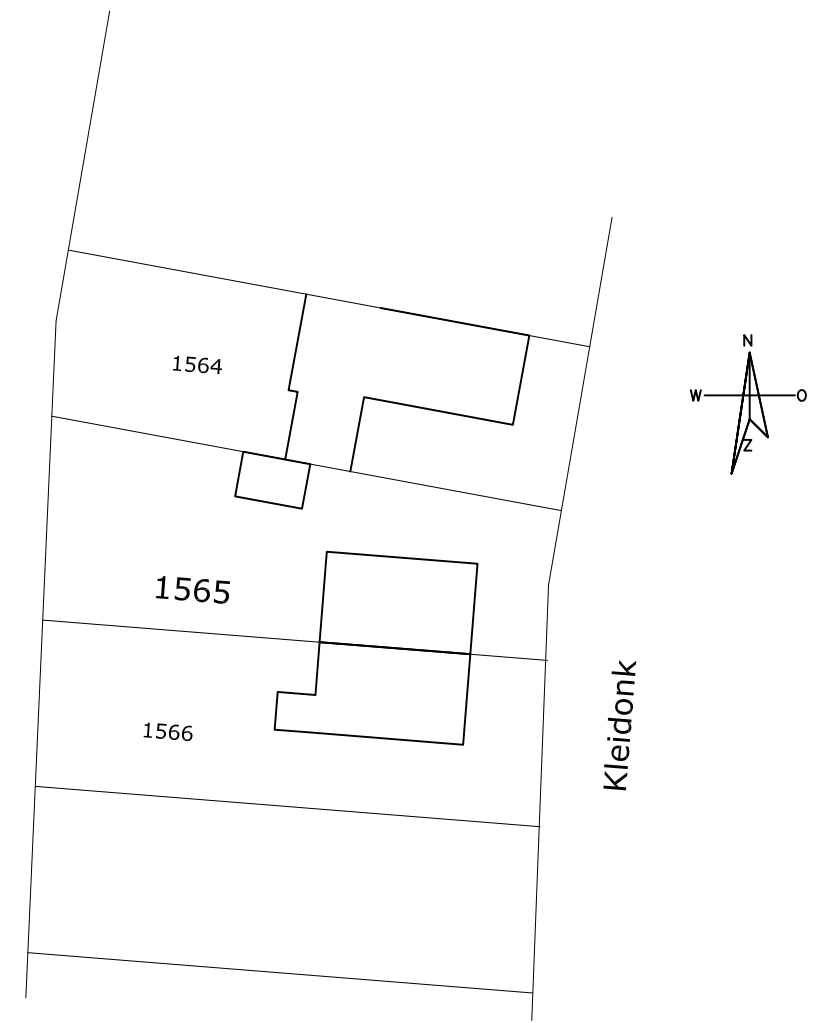

bestaande plattegrond

nieuwe plattegrond

Omschrijving		<i>Aanbouw keuken</i>	
Schaal	Naam		
1:100	Get	KHK	
Tek.NR	1		
formaat A3 297x420mm			

Omschrijving		<i>Aanbouw keuken</i>	
Schaal	1:50	Naam	Get KHK
Tek.NR	2		
formaat A3 297x420mm			

bestaande voorgevel

bestaande garage

bestaande achtergevel

nieuwe voorgevel

bestaande garage

nieuwe achtergevel

Omschrijving
Aanbouw keuken

Schaal	Naam
1:100	Get KHK
Tek.NR	3
formaat A3 297x420mm	

bestaande zijaanzicht

nieuwe zijaanzicht

Kadestrale gemeente : Beuningen
 Sectie : K
 Perceel : 1565

Omschrijving		<i>Aanbouw keuken</i>	
Schaal	Naam	Get	KHK
1:100 1:500			
Tek.NR	4		
formaat A3 297x420mm			