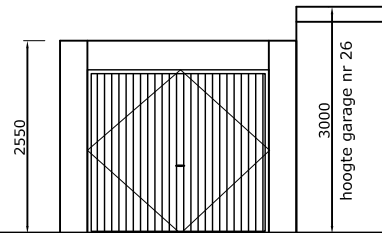

bestaande plattegrond

nieuwe plattegrond

Omschrijving		<i>Aanbouw keuken</i>	
Schaal	Naam		
1:100	Get	KHK	
Tek.NR	1		
formaat A3 297x420mm			

Omschrijving		<i>Aanbouw keuken</i>	
Schaal	1:50	Naam	Get KHK
Tek.NR	2		
formaat A3 297x420mm			

bestaande voorgevel

bestaande garage

bestaande achtergevel

nieuwe voorgevel

bestaande garage

nieuwe achtergevel

Omschrijving
Aanbouw keuken

Schaal	Naam
1:100	Get KHK
Tek.NR	3
formaat A3 297x420mm	

bestaande zijaanzicht

nieuwe zijaanzicht

Kadestrale gemeente : Beuningen
 Sectie : K
 Perceel : 1565

Omschrijving		<i>Aanbouw keuken</i>	
Schaal	Naam	Get	KHK
1:100 1:500			
Tek.NR	4		
formaat A3 297x420mm			