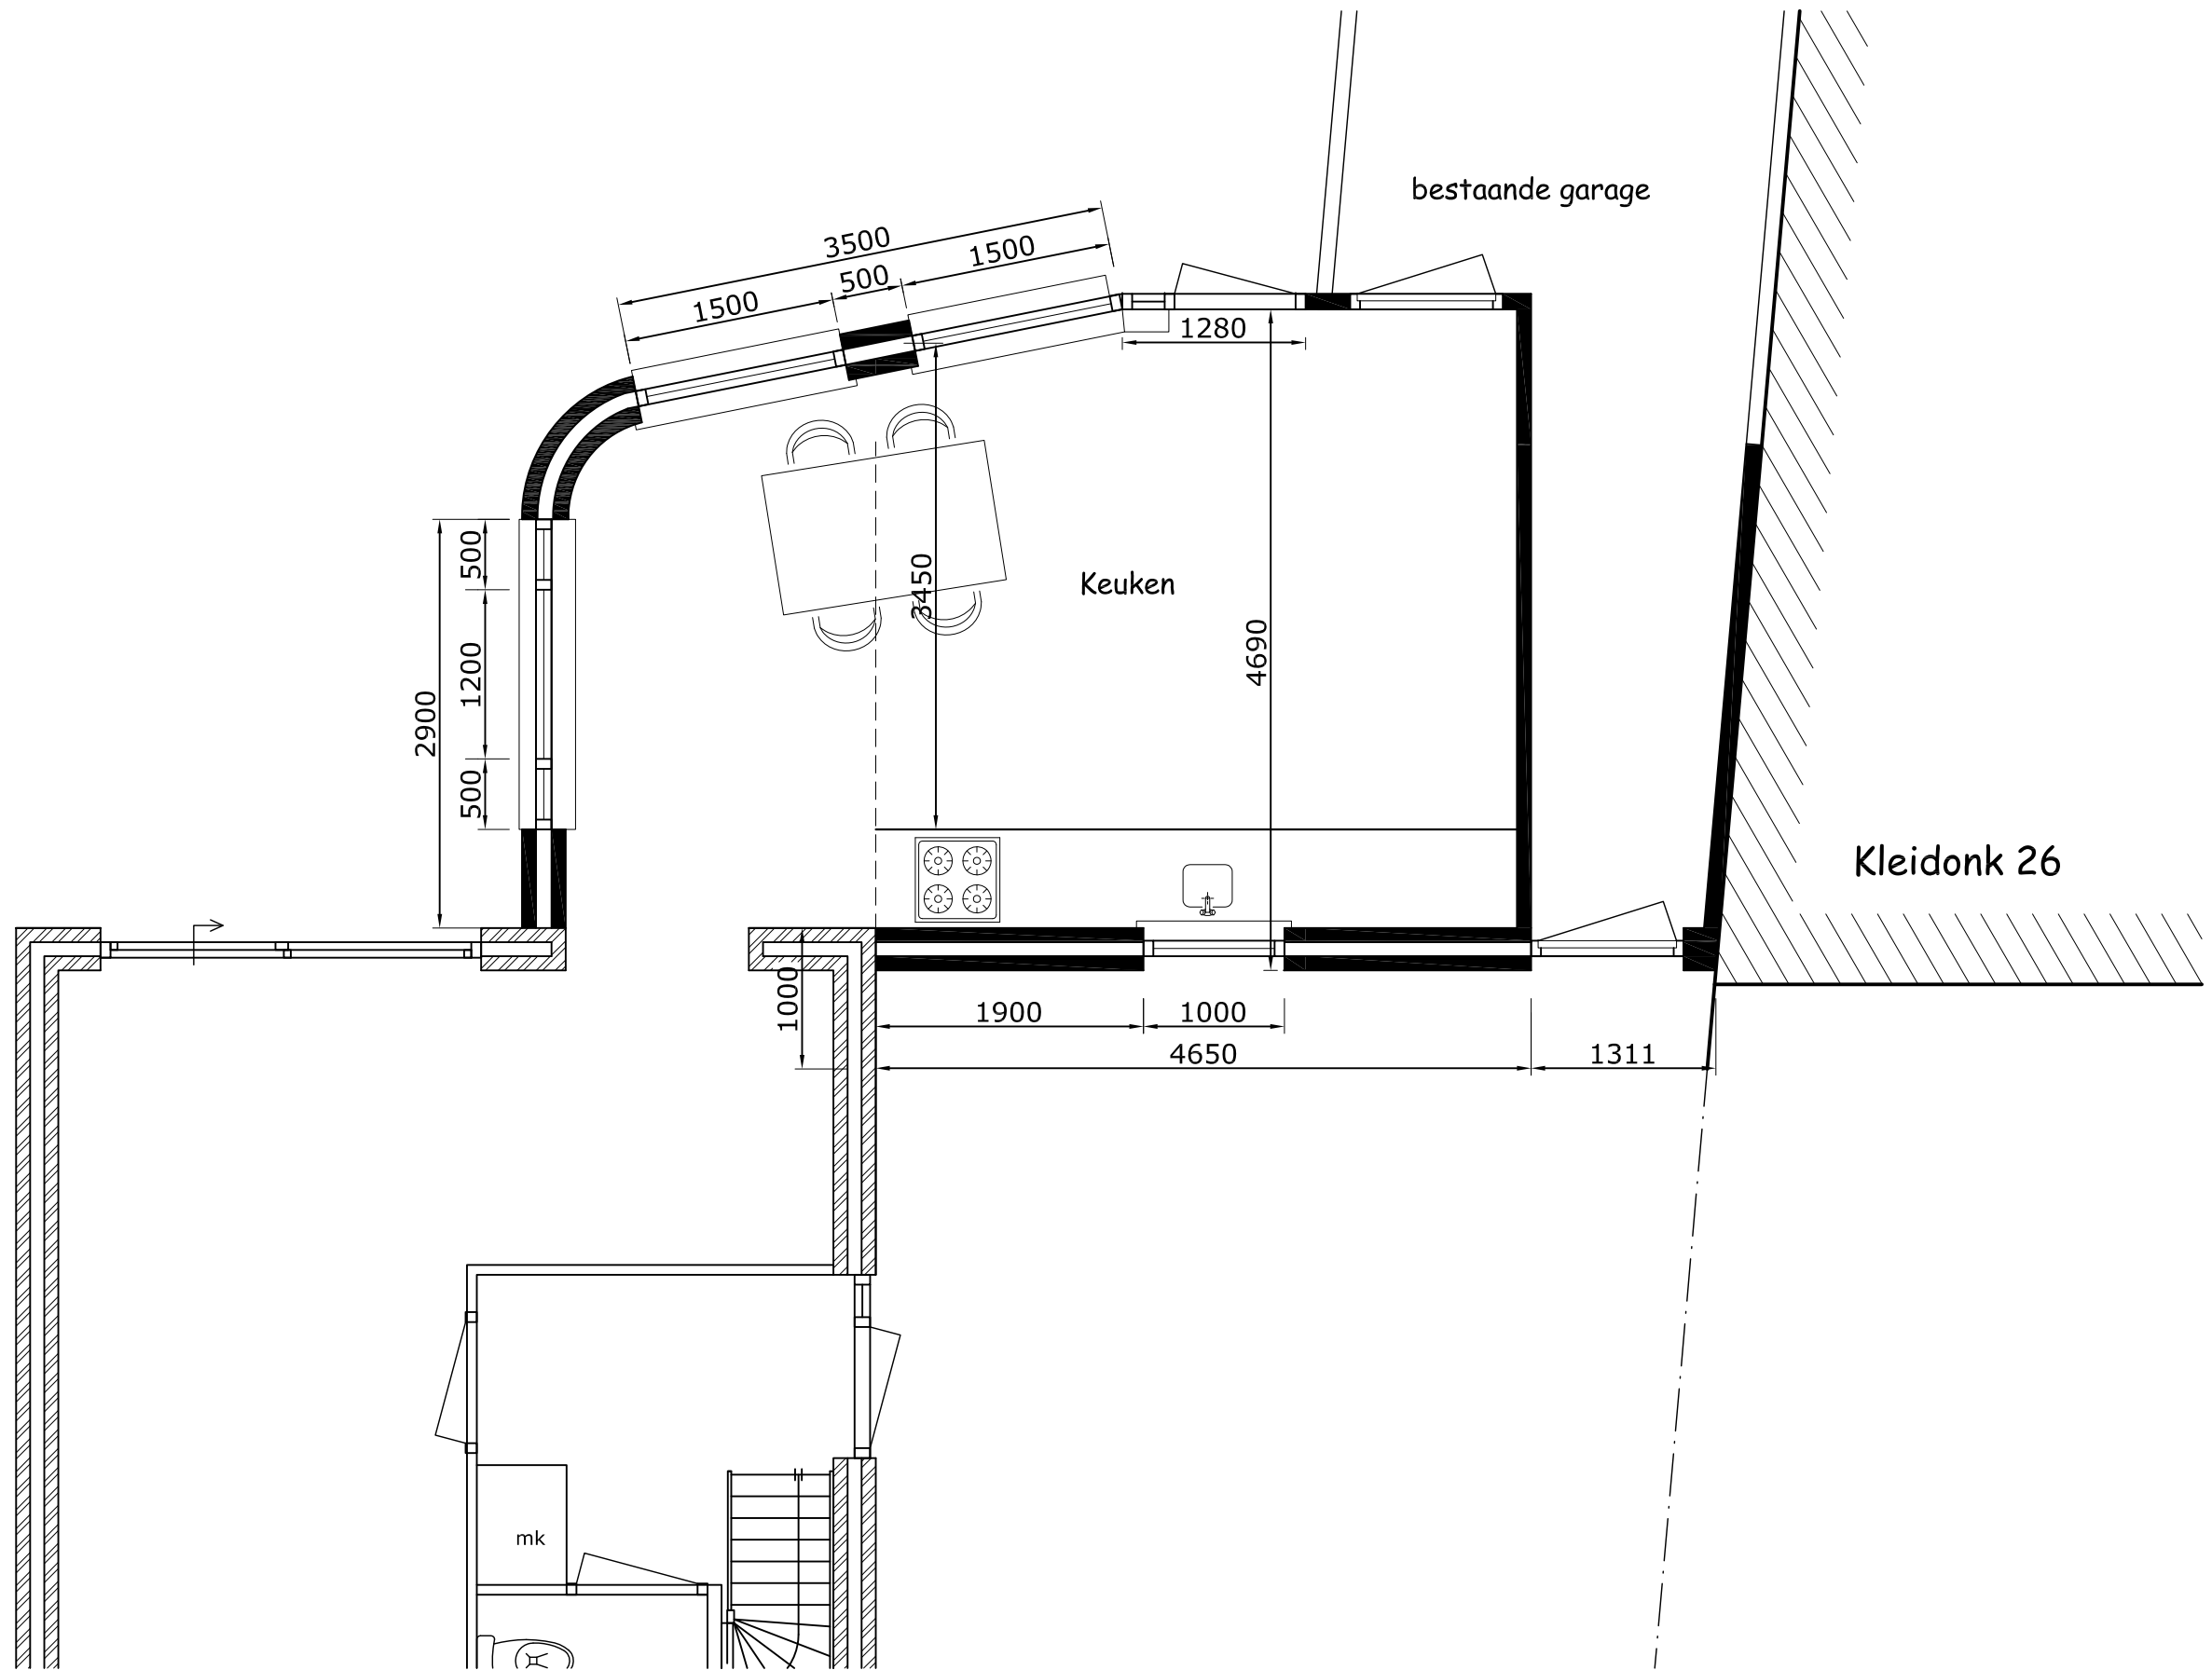

bestaande plattegrond

nieuwe plattegrond

Omschrijving		<i>Aanbouw keuken</i>	
Schaal	Naam		
1:100	Get	KHK	
Tek.NR	1		
formaat A3 297x420mm			

Omschrijving		<i>Aanbouw keuken</i>	
Schaal	1:50	Naam	Get KHK
Tek.NR	2		
formaat A3 297x420mm			

bestaande voorgevel

bestaande garage

bestaande achtergevel

nieuwe voorgevel

bestaande garage

nieuwe achtergevel

Omschrijving
Aanbouw keuken

Schaal	Naam
1:100	Get KHK
Tek.NR	3
formaat A3 297x420mm	

bestaande zijaanzicht

nieuwe zijaanzicht

Kadestrale gemeente : Beuningen
 Sectie : K
 Perceel : 1565

Omschrijving		<i>Aanbouw keuken</i>	
Schaal	Naam	Get	KHK
1:100 1:500			
Tek.NR	4		
formaat A3 297x420mm			