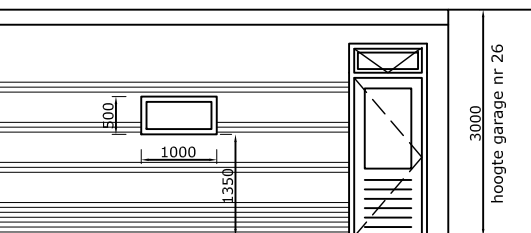

bestaande plattegrond

nieuwe plattegrond

Omschrijving		<i>Aanbouw keuken</i>	
Schaal	Naam		
1:100	Get	KHK	
Tek.NR	1		
formaat A3 297x420mm			

Omschrijving		<i>Aanbouw keuken</i>	
Schaal	1:50	Naam	Get KHK
Tek.NR	2		
formaat A3 297x420mm			

bestaande voorgevel

bestaande garage

bestaande achtergevel

nieuwe voorgevel

bestaande garage

nieuwe achtergevel

Omschrijving
Aanbouw keuken

Schaal	Naam
1:100	Get KHK
Tek.NR	3
formaat A3 297x420mm	

bestaande zijaanzicht

nieuwe zijaanzicht

Kadestrale gemeente : Beuningen
 Sectie : K
 Perceel : 1565

Omschrijving		<i>Aanbouw keuken</i>	
Schaal	Naam	Get	KHK
1:100 1:500			
Tek.NR	4		
formaat A3 297x420mm			