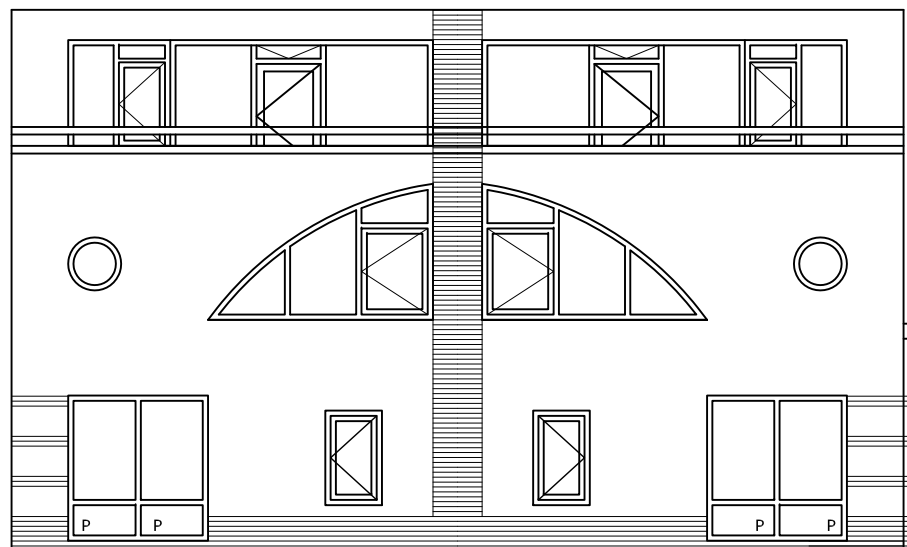

bestaande plattegrond

nieuwe plattegrond

Omschrijving		<i>Aanbouw keuken</i>	
Schaal	Naam		
1:100	Get	KHK	
Tek.NR	1		
formaat A3 297x420mm			

Omschrijving		<i>Aanbouw keuken</i>	
Schaal	1:50	Naam	Get KHK
Tek.NR	2		
formaat A3 297x420mm			

bestaande voorgevel

bestaande garage

bestaande achtergevel

nieuwe voorgevel

bestaande garage

nieuwe achtergevel

Omschrijving
Aanbouw keuken

Schaal	Naam
1:100	Get KHK
Tek.NR	3
formaat A3 297x420mm	

bestaande zijaanzicht

nieuwe zijaanzicht

Kadestrale gemeente : Beuningen
 Sectie : K
 Perceel : 1565

Omschrijving		<i>Aanbouw keuken</i>	
Schaal	Naam	Get	KHK
1:100 1:500			
Tek.NR	4		
formaat A3 297x420mm			