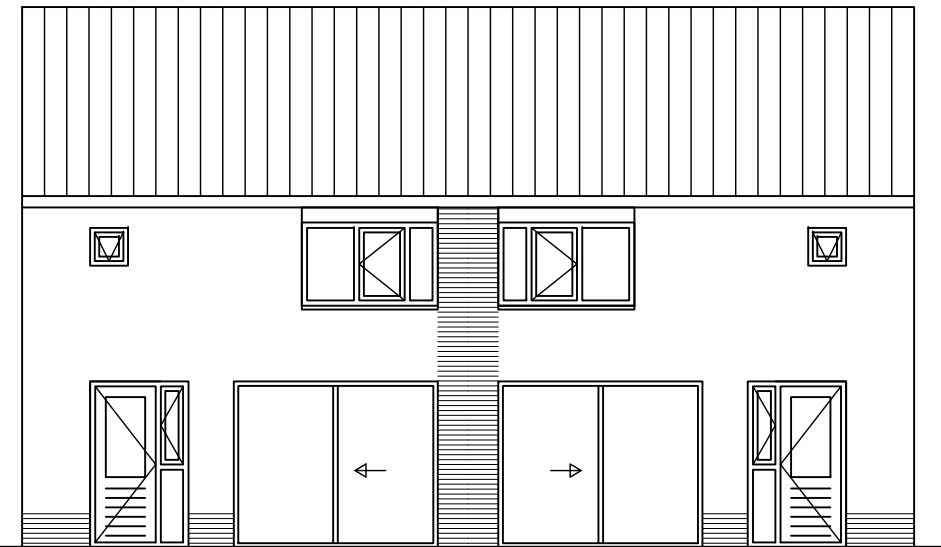

bestaande plattegrond

nieuwe plattegrond

Omschrijving		<i>Aanbouw keuken</i>	
Schaal	Naam		
1:100	Get	KHK	
Tek.NR	1		
formaat A3 297x420mm			

Omschrijving		<i>Aanbouw keuken</i>	
Schaal	1:50	Naam	Get KHK
Tek.NR	2		
formaat A3 297x420mm			

bestaande voorgevel

bestaande garage

bestaande achtergevel

nieuwe voorgevel

bestaande garage

nieuwe achtergevel

Omschrijving
Aanbouw keuken

Schaal	Naam
1:100	Get KHK
Tek.NR	3
formaat A3 297x420mm	

bestaande zijaanzicht

nieuwe zijaanzicht

Kadestrale gemeente : Beuningen
 Sectie : K
 Perceel : 1565

Omschrijving		<i>Aanbouw keuken</i>	
Schaal	Naam	Get	KHK
1:100 1:500			
Tek.NR	4		
formaat A3 297x420mm			