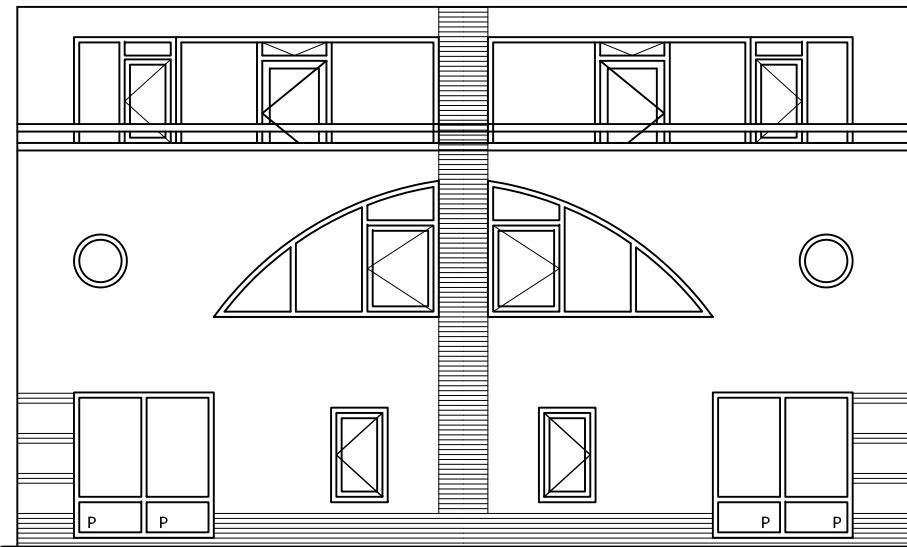

bestaande plattegrond

nieuwe plattegrond

Omschrijving		<i>Aanbouw keuken</i>	
Schaal	Naam		
1:100	Get	KHK	
Tek.NR	1		
formaat A3 297x420mm			

Omschrijving		<i>Aanbouw keuken</i>	
Schaal	1:50	Naam	Get KHK
Tek.NR	2		
formaat A3 297x420mm			

bestaande voorgevel

bestaande garage

bestaande achtergevel

nieuwe voorgevel

bestaande garage

nieuwe achtergevel

Omschrijving
Aanbouw keuken

Schaal	Naam
1:100	Get KHK
Tek.NR	3
formaat A3 297x420mm	

bestaande zijaanzicht

nieuwe zijaanzicht

Kadestrale gemeente : Beuningen
 Sectie : K
 Perceel : 1565

Omschrijving		<i>Aanbouw keuken</i>	
Schaal	Naam	Get	KHK
1:100 1:500			
Tek.NR	4		
formaat A3 297x420mm			